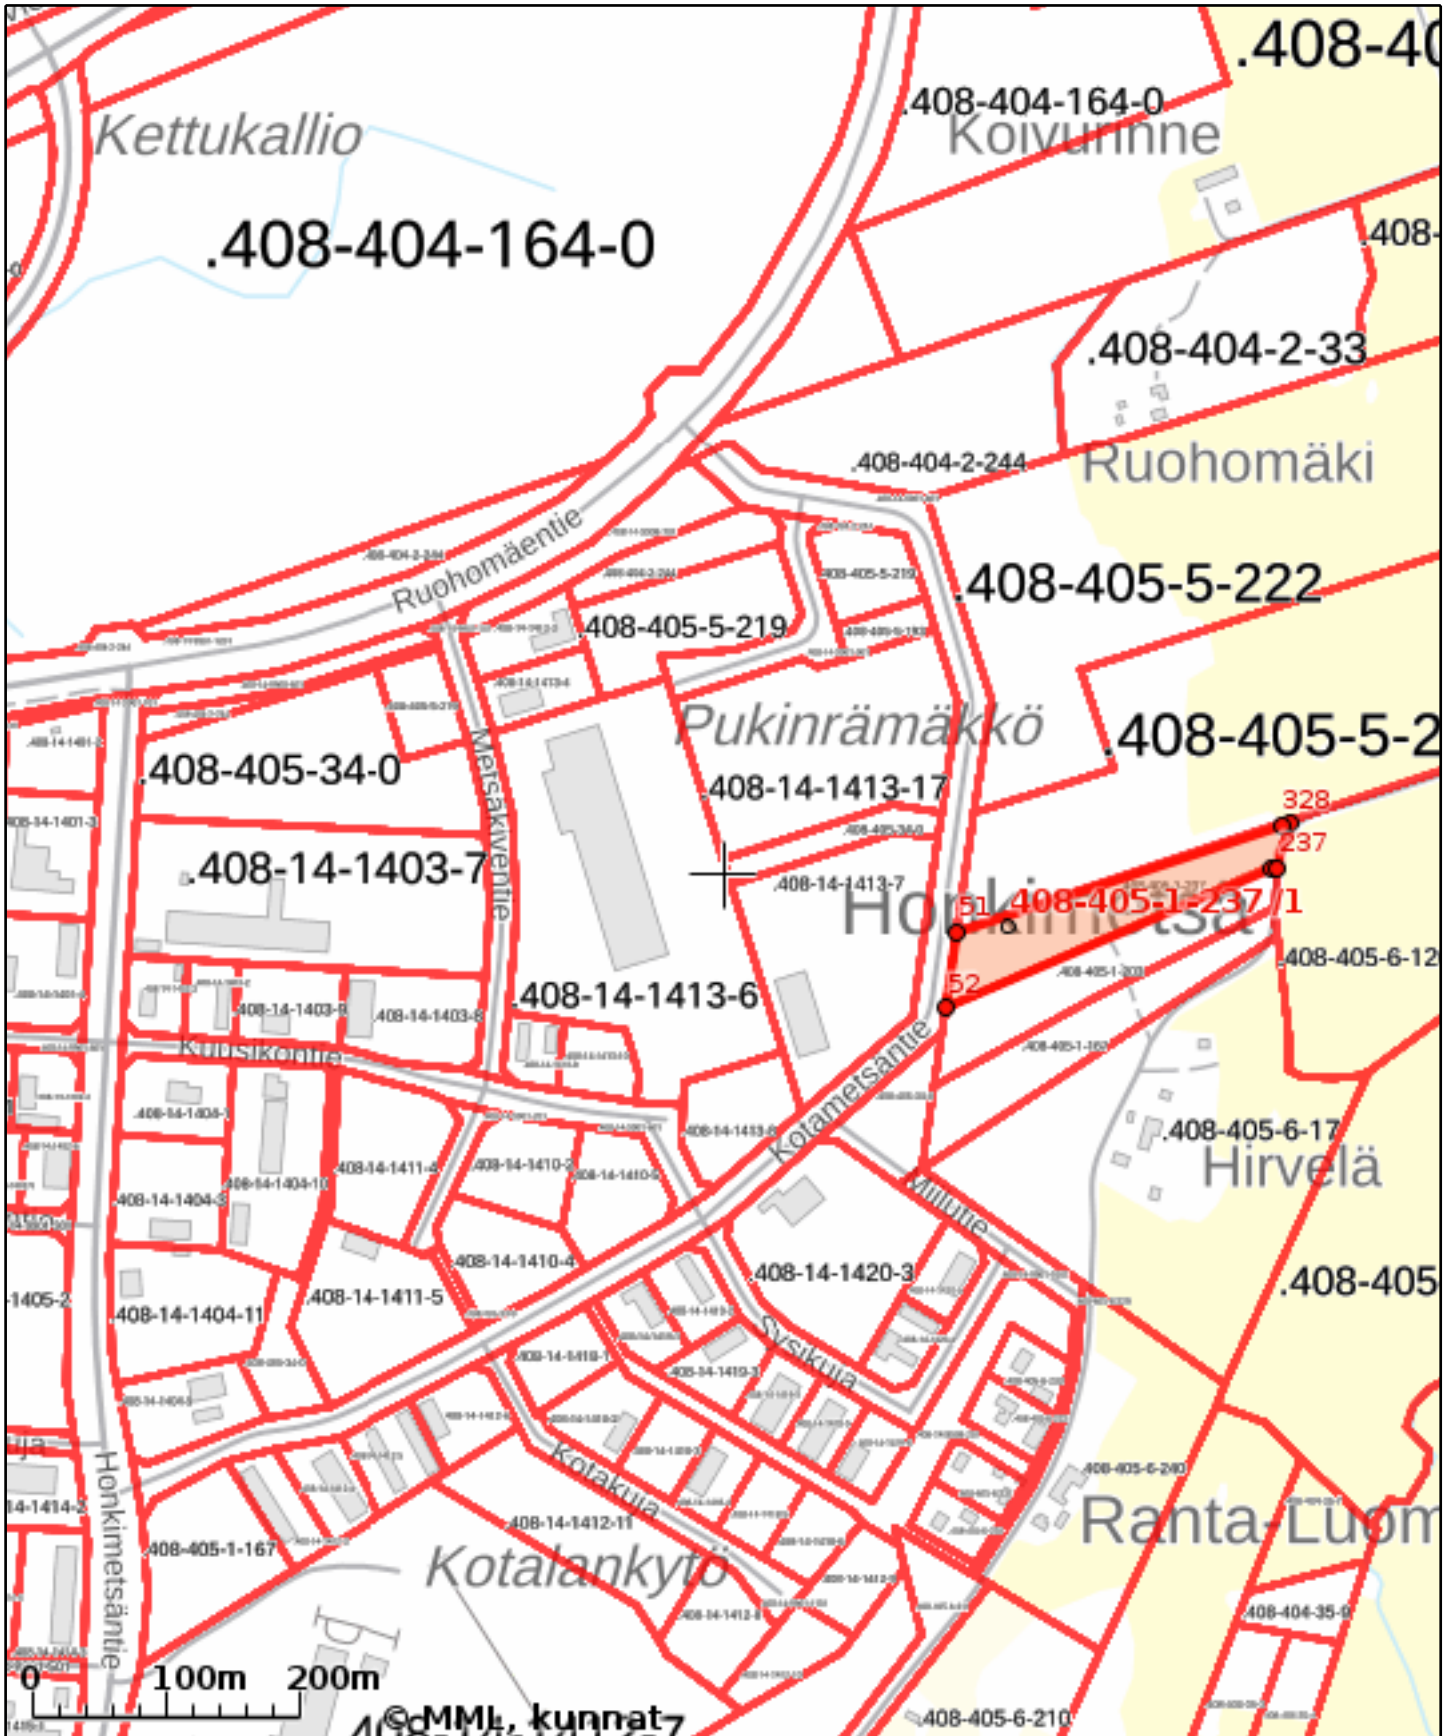

KIINTEISTÖTIETOPALVELU

Tulosten keskipisteen koordinaatit (ETRS-TM35FIN): N: 6989500.1135, E: 300585.7475

Karttatuloste ei ole mittatarkka. Kiinteistörajat ja -tunnukset päivitetään toistaiseksi vain kerran viikossa.

Rekisteripalvelujen kautta kartalle haetut palstat ja määräalat ovat ajantasaiset.

Tulostettu Kiinteistö tietopalvelusta 08.04.2024.